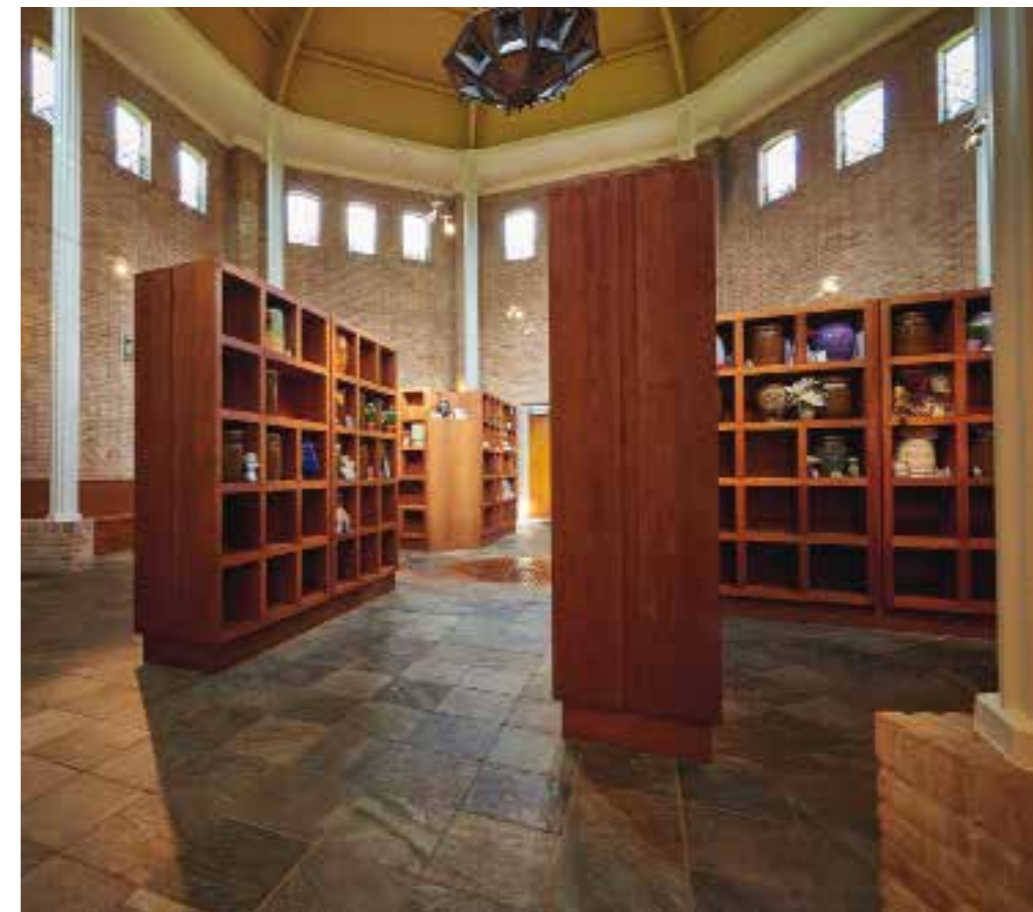

Columbarium

In het park bij Rouwcentrum & Crematorium De Boskamp kunt u as bijzetten in het sfeervolle columbarium.

Dit opvallende achtkantige gebouw heeft binnen een urnengalerij waarin sierurnen kunnen worden bijgezet. In de nissen waar de urnen in staan is ook ruimte voor het plaatsen van persoonlijke herinneringen, zoals portretten, kleine kunstwerkjes of bloemen.